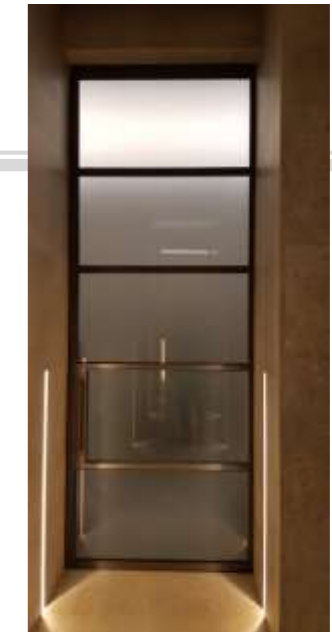

Remak, mimari tasarımda bir dönem uzaklaşılın demir doğramayı, çelik kapı pencere profilleriyle tekrar mimariye sunuyor. Çelik doğramalar, dayanıklılığı, taşıma gücü ve rustik aksesuarları ile estetik üstünlüğe sahip. Remak, galvanizli çelik ve paslanmaz çelik profilleri, modern cihazlar ve özel üretim metotları kullanarak benzersiz ürünler haline getiriyor. Modern ve klasik kapı pencere aksesuarlarının tümünü destekleyen çelik profiller, çelik doğrama uygulamalarında oldukça çeşitli çözümler sunuyor.

Çelik kapı ve pencerelerimizin işlevine ve kullanıma göre çok çeşitli açılım modelleri bulunuyor. Menteşeli kapılar, çift tarafa açılan pivot kapıların yanı sıra teras ve balkonlarda cephenin tamamen açılmasını sağlayan, basit sürgü, kaldır-sür ve kayar katlanır kapı modelleri öneriyoruz. Pencerelerde ise sistem, çift açılım, pivot açılım ve vasistas açılım için uygun yapıya sahiptir.